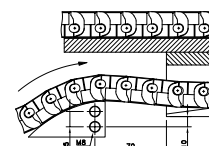

Magnetflex Combi-A Version CC6

Number of Tracks	1	2	3	4	5	6
Width W	100 mm	185 mm	270 mm	355 mm	440 mm	525 mm

Version CC6

15°	614.02.16	614.02.17	614.02.18	614.02.19	614.02.20	614.02.21
30°	614.02.31	614.02.32	614.02.33	614.02.34	614.02.35	614.02.36
45°	614.02.46	614.02.47	614.02.48	614.02.49	614.02.50	614.02.51
60°	614.02.61	614.02.62	614.02.63	614.02.64	614.02.65	614.02.66
75°	614.02.76	614.02.77	614.02.78	614.02.79	614.02.80	614.02.81
90°	614.02.01	614.02.02	614.02.03	614.02.04	614.02.05	614.02.06

Radius

Return guide shoe

More than 6 tracks on request.

• For plastic chains: FTM 1055 K330.

Magnetflex Combi-X Version CXC6

Number of Tracks	1	2	3	4	5	6
Width W	100 mm	185 mm	270 mm	355 mm	440 mm	525 mm

Version CXC6

15°	614.10.16	614.10.17	614.10.18	614.10.19	614.10.20	614.10.21
30°	614.10.31	614.10.32	614.10.33	614.10.34	614.10.35	614.10.36
45°	614.10.46	614.10.47	614.10.48	614.10.49	614.10.50	614.10.51
60°	614.10.61	614.10.62	614.10.63	614.10.64	614.10.65	614.10.66
75°	614.10.76	614.10.77	614.10.78	614.10.79	614.10.80	614.10.81
90°	614.10.01	614.10.02	614.10.03	614.10.04	614.10.05	614.10.06

Radius

Return guide shoe

More than 6 tracks on request.

• For plastic chains: FTM 1055 K330.