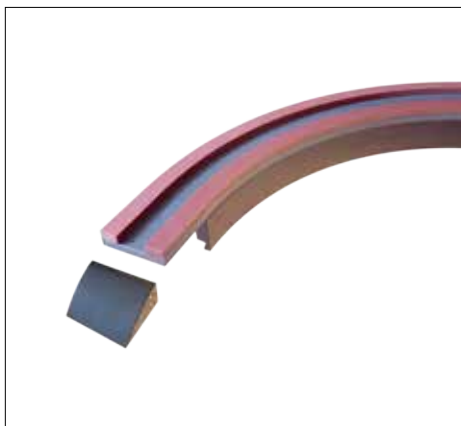

Magnetflex Combi-A Version CC6

Number of Tracks	1	2	3	4	5	6
Width W	100 mm	185 mm	270 mm	355 mm	440 mm	525 mm

Version CC6

15°	614.02.16	614.02.17	614.02.18	614.02.19	614.02.20	614.02.21
30°	614.02.31	614.02.32	614.02.33	614.02.34	614.02.35	614.02.36
45°	614.02.46	614.02.47	614.02.48	614.02.49	614.02.50	614.02.51
60°	614.02.61	614.02.62	614.02.63	614.02.64	614.02.65	614.02.66
75°	614.02.76	614.02.77	614.02.78	614.02.79	614.02.80	614.02.81
90°	614.02.01	614.02.02	614.02.03	614.02.04	614.02.05	614.02.06

Radius

Return guide shoe

More than 6 tracks on request.

• For plastic chains: FTM 1055 K330.

Magnetflex Combi-X Version CXC6

Number of Tracks	1	2	3	4	5	6
Width W	100 mm	185 mm	270 mm	355 mm	440 mm	525 mm

Version CXC6

15°	614.10.16	614.10.17	614.10.18	614.10.19	614.10.20	614.10.21
30°	614.10.31	614.10.32	614.10.33	614.10.34	614.10.35	614.10.36
45°	614.10.46	614.10.47	614.10.48	614.10.49	614.10.50	614.10.51
60°	614.10.61	614.10.62	614.10.63	614.10.64	614.10.65	614.10.66
75°	614.10.76	614.10.77	614.10.78	614.10.79	614.10.80	614.10.81
90°	614.10.01	614.10.02	614.10.03	614.10.04	614.10.05	614.10.06