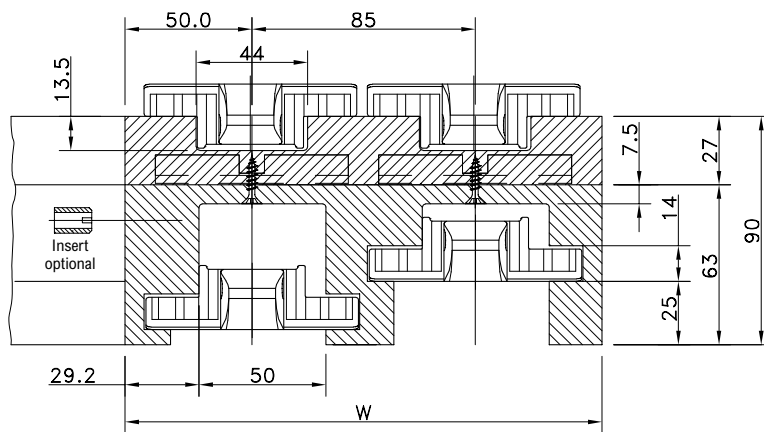

Magnetflex Combi-A Version CC6

Number of Tracks	1	2	3	4	5	6
Width W	100 mm	185 mm	270 mm	355 mm	440 mm	525 mm

Version CC6

15°	614.02.16	614.02.17	614.02.18	614.02.19	614.02.20	614.02.21
30°	614.02.31	614.02.32	614.02.33	614.02.34	614.02.35	614.02.36
45°	614.02.46	614.02.47	614.02.48	614.02.49	614.02.50	614.02.51
60°	614.02.61	614.02.62	614.02.63	614.02.64	614.02.65	614.02.66
75°	614.02.76	614.02.77	614.02.78	614.02.79	614.02.80	614.02.81
90°	614.02.01	614.02.02	614.02.03	614.02.04	614.02.05	614.02.06

Radius

Return guide shoe

More than 6 tracks on request.

• For plastic chains: FTM 1055 K330.

Magnetflex Combi-X Version CXC6

Number of Tracks	1	2	3	4	5	6
Width W	100 mm	185 mm	270 mm	355 mm	440 mm	525 mm

Version CXC6

15°	614.10.16	614.10.17	614.10.18	614.10.19	614.10.20	614.10.21
30°	614.10.31	614.10.32	614.10.33	614.10.34	614.10.35	614.10.36
45°	614.10.46	614.10.47	614.10.48	614.10.49	614.10.50	614.10.51
60°	614.10.61	614.10.62	614.10.63	614.10.64	614.10.65	614.10.66
75°	614.10.76	614.10.77	614.10.78	614.10.79	614.10.80	614.10.81
90°	614.10.01	614.10.02	614.10.03	614.10.04	614.10.05	614.10.06