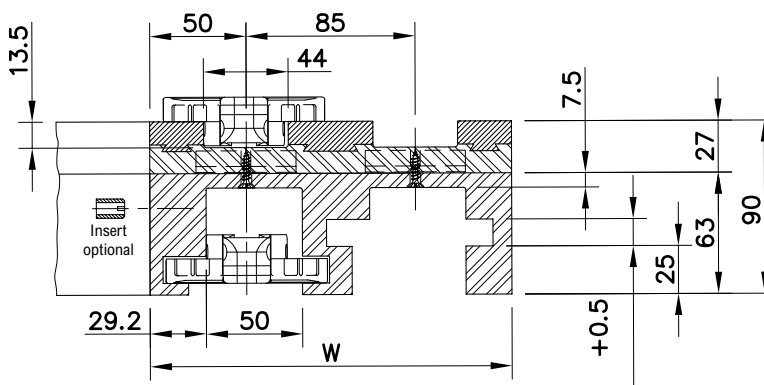

Magnetflex Combi-A Version CC6

Number of Tracks	1	2	3	4	5	6
Width W	100 mm	185 mm	270 mm	355 mm	440 mm	525 mm

Version CC6

15°	614.02.16	614.02.17	614.02.18	614.02.19	614.02.20	614.02.21
30°	614.02.31	614.02.32	614.02.33	614.02.34	614.02.35	614.02.36
45°	614.02.46	614.02.47	614.02.48	614.02.49	614.02.50	614.02.51
60°	614.02.61	614.02.62	614.02.63	614.02.64	614.02.65	614.02.66
75°	614.02.76	614.02.77	614.02.78	614.02.79	614.02.80	614.02.81
90°	614.02.01	614.02.02	614.02.03	614.02.04	614.02.05	614.02.06

Radius

Return guide shoe

More than 6 tracks on request.

• For plastic chains: FTM 1055 K330.

Magnetflex Combi-X Version CXC6

Number of Tracks	1	2	3	4	5	6
Width W	100 mm	185 mm	270 mm	355 mm	440 mm	525 mm

Version CXC6

15°	614.10.16	614.10.17	614.10.18	614.10.19	614.10.20	614.10.21
30°	614.10.31	614.10.32	614.10.33	614.10.34	614.10.35	614.10.36
45°	614.10.46	614.10.47	614.10.48	614.10.49	614.10.50	614.10.51
60°	614.10.61	614.10.62	614.10.63	614.10.64	614.10.65	614.10.66
75°	614.10.76	614.10.77	614.10.78	614.10.79	614.10.80	614.10.81
90°	614.10.01	614.10.02	614.10.03	614.10.04	614.10.05	614.10.06