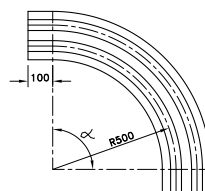

Magnetflex Combi-A Version CC6

Number of Tracks	1	2	3	4	5	6
Width W	100 mm	185 mm	270 mm	355 mm	440 mm	525 mm

Version CC6

15°	614.02.16	614.02.17	614.02.18	614.02.19	614.02.20	614.02.21
30°	614.02.31	614.02.32	614.02.33	614.02.34	614.02.35	614.02.36
45°	614.02.46	614.02.47	614.02.48	614.02.49	614.02.50	614.02.51
60°	614.02.61	614.02.62	614.02.63	614.02.64	614.02.65	614.02.66
75°	614.02.76	614.02.77	614.02.78	614.02.79	614.02.80	614.02.81
90°	614.02.01	614.02.02	614.02.03	614.02.04	614.02.05	614.02.06

Radius

Return guide shoe

More than 6 tracks on request.

• For plastic chains: FTM 1055 K330.

Magnetflex Combi-X Version CXC6

Number of Tracks	1	2	3	4	5	6
Width W	100 mm	185 mm	270 mm	355 mm	440 mm	525 mm

Version CXC6

15°	614.10.16	614.10.17	614.10.18	614.10.19	614.10.20	614.10.21
30°	614.10.31	614.10.32	614.10.33	614.10.34	614.10.35	614.10.36
45°	614.10.46	614.10.47	614.10.48	614.10.49	614.10.50	614.10.51
60°	614.10.61	614.10.62	614.10.63	614.10.64	614.10.65	614.10.66
75°	614.10.76	614.10.77	614.10.78	614.10.79	614.10.80	614.10.81
90°	614.10.01	614.10.02	614.10.03	614.10.04	614.10.05	614.10.06

Radius

Return guide shoe

More than 6 tracks on request.

• For plastic chains: FTM 1055 K330.