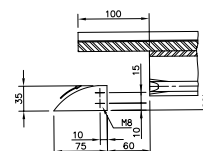

Return guide shoe

More than 6 tracks on request.

• For plastic chains: FTM 1055 K330.