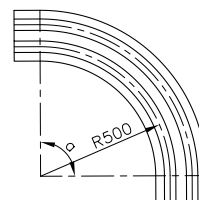

Magnetflex Combi-A Version CC6

Number of Tracks	1	2	3	4	5	6
Width W	100 mm	185 mm	270 mm	355 mm	440 mm	525 mm

Version CC6

15°	614.02.16	614.02.17	614.02.18	614.02.19	614.02.20	614.02.21
30°	614.02.31	614.02.32	614.02.33	614.02.34	614.02.35	614.02.36
45°	614.02.46	614.02.47	614.02.48	614.02.49	614.02.50	614.02.51
60°	614.02.61	614.02.62	614.02.63	614.02.64	614.02.65	614.02.66
75°	614.02.76	614.02.77	614.02.78	614.02.79	614.02.80	614.02.81
90°	614.02.01	614.02.02	614.02.03	614.02.04	614.02.05	614.02.06

Radius

Return guide shoe

More than 6 tracks on request.

• For plastic chains: FTM 1055 K330.

Magnetflex Combi-X Version CXC6

Number of Tracks	1	2	3	4	5	6
Width W	100 mm	185 mm	270 mm	355 mm	440 mm	525 mm

Version CXC6

15°	614.10.16	614.10.17	614.10.18	614.10.19	614.10.20	614.10.21
30°	614.10.31	614.10.32	614.10.33	614.10.34	614.10.35	614.10.36
45°	614.10.46	614.10.47	614.10.48	614.10.49	614.10.50	614.10.51
60°	614.10.61	614.10.62	614.10.63	614.10.64	614.10.65	614.10.66
75°	614.10.76	614.10.77	614.10.78	614.10.79	614.10.80	614.10.81
90°	614.10.01	614.10.02	614.10.03	614.10.04	614.10.05	614.10.06

Radius

Return guide shoe

More than 6 tracks on request.

• For plastic chains: FTM 1055 K330.